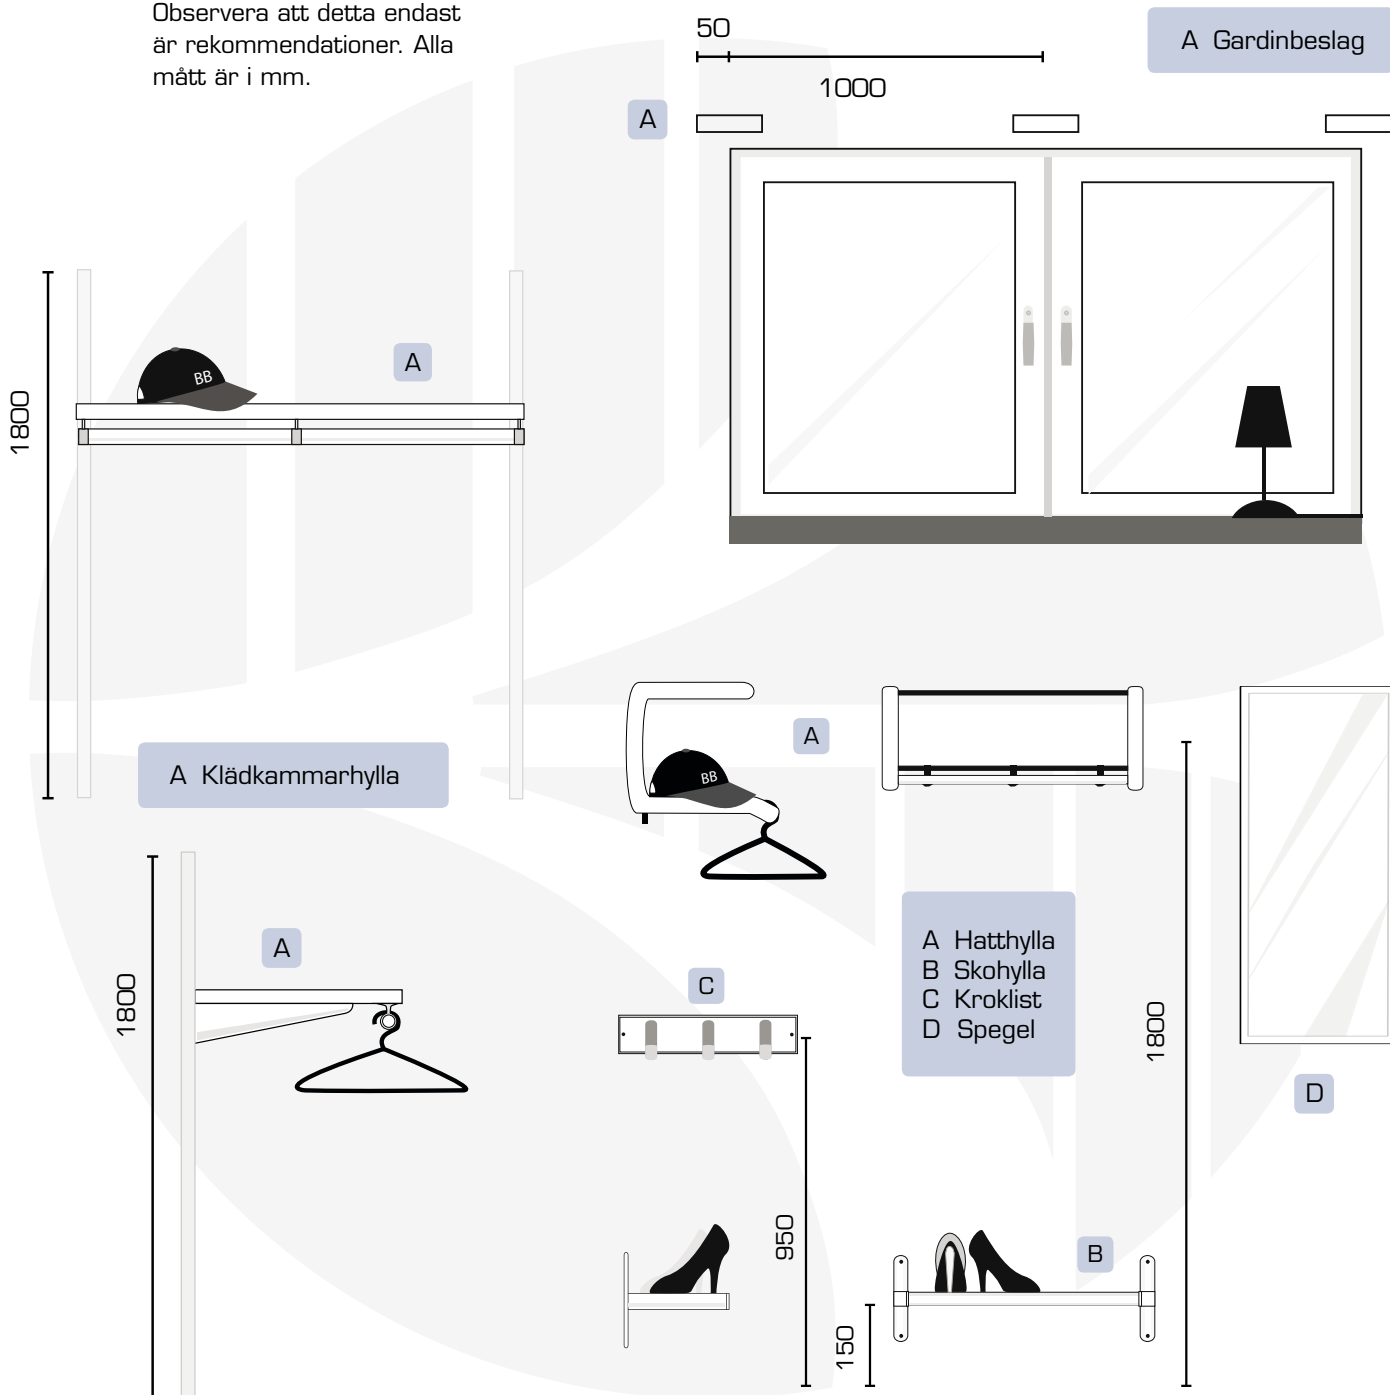

# MONTAGEHÖJDER KAPPRUM, KLÄDKAMMARE & GARDINSTÅNG

Observera att detta endast är rekommendationer. Alla mått är i mm.

**BBGRUPPEN**

Box 546  
651 12 Karlstad

Telefon: 020-221 221  
Mejl: info@bbgruppen.se