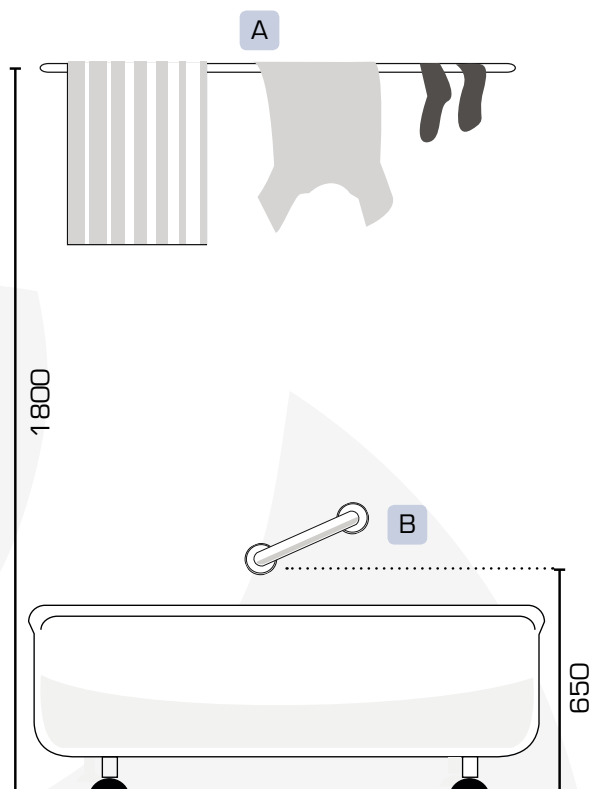

# MONTAGEHÖJDER BADRUM BOSTADSMILJÖ

Observera att detta endast är rekommendationer.  
Alla mått är i mm.

A Tvättställning B Stödhandtag

A Handdukskrok  
B Badrumsskåp  
C Duschset  
D badlakanstång  
E Duschstång  
F Klädkrok  
G Badlakanstång