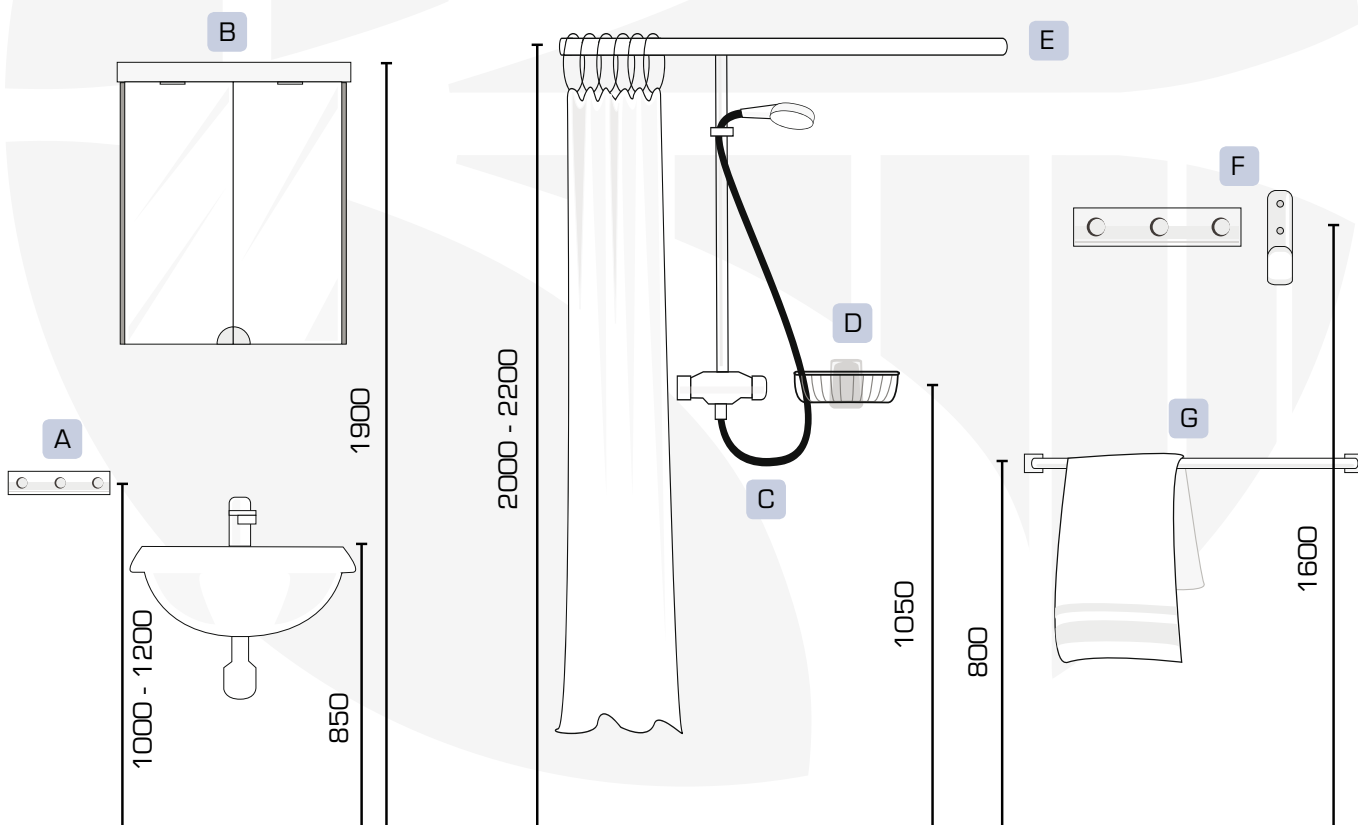

# MONTAGEHÖJDER BADRUM BOSTADSMILJÖ

Observera att detta endast är rekommendationer.  
Alla mått är i mm.

A Tvättställning B Stödhandtag

A Handdukskrok  
B Badrumsskåp  
C Duschset  
D badlakanstång  
E Duschstång  
F Klädkrok  
G Badlakanstång