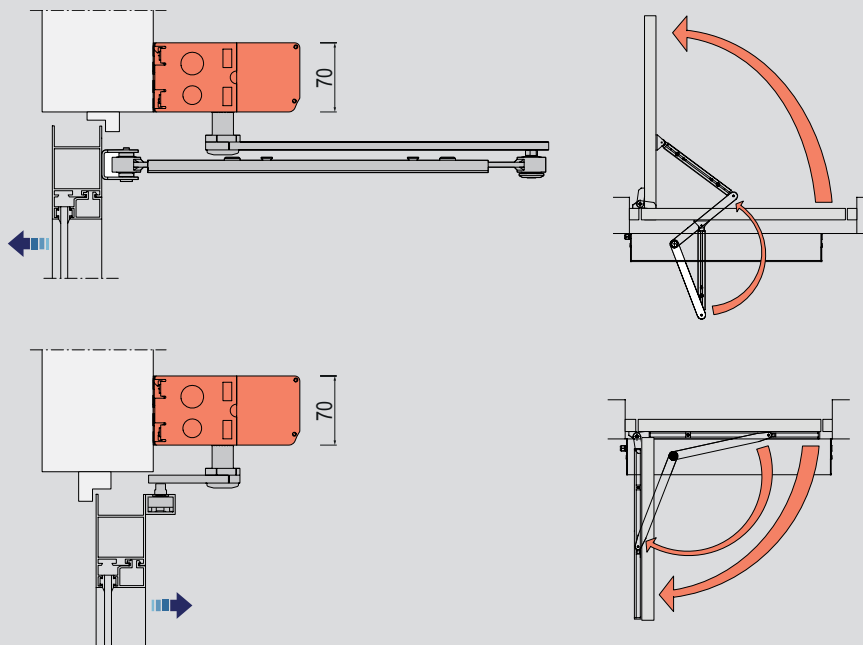

Säkerhet

ASSA ABLOY SW300:s smarta låsfunktion är avsedda att bidra med säkerhet. Exempelvis är kontrollen av dubbeldörrar väldigt exakt för att förebygga att dörrarna kärvar. ASSA ABLOY SW300 känner även av om en dörr inte stängts ordentligt och kommer att öppna dörren igen, för att därefter stänga den helt. Oavsett om det blåser eller är över-/undertryck.

Estetik

Den 70 mm smala ASSA ABLOY SW300 kräver väldigt lite utrymme, samtidigt som den ger maximal prestanda. Dessutom är systemet fantastiskt tyst, trots den imponerande kapaciteten som gör att den klarar dörrar ända upp till 250 kg. ASSA ABLOY SW300 kan monteras i efterhand med befintliga dörrar, på så sätt bibehålls den ursprungliga dörrdesignen och byggnadens estetiska intryck förblir intakt.

Standardutrustning

Kåpa - Natureloxerad aluminium, andra färgalternativ som option

Dimensioner - Längd 840 mm
- Höjd 70 mm
- Djup 148 mm

Kontrollenhet CU-300 med EXU-SI och EXU-SA inkluderat - med möjlighet att koppla in manuella och automatiska impulsenheter, programväljare, ellås, närvarosensorer, batteri, kill-funktion, öppna/stäng m.m.

"Push and go"

Servoassistans

Tillbehör och alternativ

Programväljare

Synk kabel - Används på dubbeldörrar för att välja öppnings- och stängningsordning

Batteribackup

Koordinatorenhet

Manuella och automatiska aktiveringsenheter

Impuls- och närvarodetekteringsensorer

Brandsats

Armsystem PUSH och PULL

Klämskydd

Dubbelverkande

Denna utrustning ska installeras, inspekteras regelbundet, underhållas och servas av behörig servicetekniker. Schema för förebyggande underhåll ska upprättas för korrekt och säker drift. Kontakta din ASSA ABLOY Entrance Systems-representant för att få mer information om våra serviceerbjudanden!