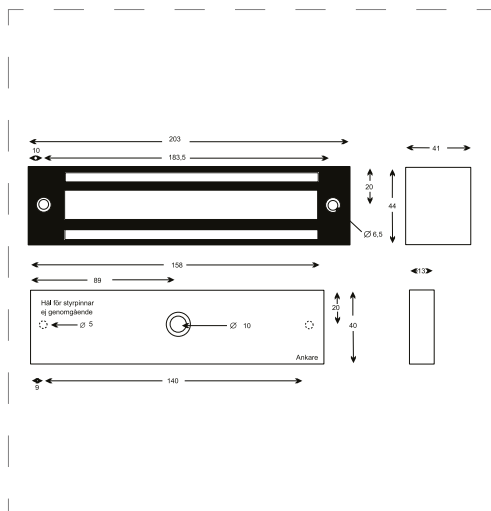

UTOMHUSLÅS ELS 1100

EGENSKAPER

- Anti-remanensfunktion
- Ställbar 12/24 VDC
- CE-godkänd
- Motsvarande IP-klass 67
- Indikering för låsstatus
- Rostfri kapsling

TEKNISKA DATA

- 12/24 VDC
- Strömförbrukning:
  12 VDC: 500 mA
  24 VDC: 250 mA
- Hållkraft: upp till 300 kg
- Arbetstemperatur: -10°C till +55°C

BENÄMNING

ELS 1100 M

ART NR

202 144 551