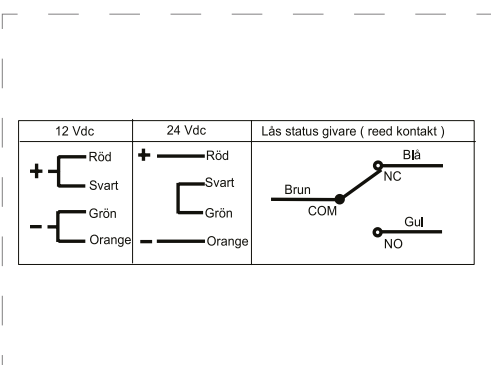

SAFETRON AB

Säterivägen 18
P.O. Box 2096
65002 Karlstad
Sweden

Tel: +46 54 19 02 45
Email: info@safetron.com

Du hittar alltid det senaste på safetron.com