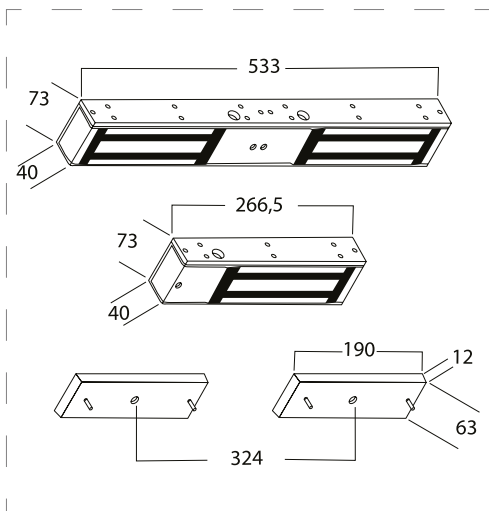

DÖRRMAGNET MS 30

EGENSKAPER

- Multispänning 12-24 VDC
- Utanpåliggande montage
- Magneten flyttbar från vänster till höger sida
- Dolda fästen
- Finns som dubbelmagnet
- Flertal RAL-färger finns som tillval
- Tre indikeringsnivåer:
- Ingen indikering: SSU
- Med indikering: SSM
- Med indikering och dörrstatusgivare: SSM-DS

TEKNISKA DATA

- 12 VDC/24 VDC
- Strömförbrukning:
  12 VDC: 250 mA
  24 VDC: 500 mA
- Relä 1A vid 24 VDC
- Hållkraft upp till 600 kg / 2 x 600 kg

BENÄMNING

MS 30 SSU	
MS 30 SSM	
MS 30 SSM-DS	
MS 30 DSU (dubbelmagnet)	
MS 30 DSM (dubbelmagnet)	
MS 30 DSM-DS (dubbelmagnet)	

ART NR

202 144 388
202 144 389
202 144 390
202 144 391
202 144 392
202 144 393

TILLBEHÖR

	ART NR
Z-konsol för ankare	202 144 395
Z-konsol för ankare, inkl. täckåpa	202 144 399
Täckåpa för Z-konsol	202 144 397
Fäste för ankare	202 144 411
Förlängd monteringsplatta	202 144 433
Justerbar L-konsol för magnet	202 144 402
Justerbar L-konsol för magnet, inkl. täckåpa	202 144 408
Täckåpa till L-konsol	202 144 404
L-konsol för magnet	202 144 420
Justerbar L-konsol för dubbelmagnet	202 144 403
Justerbar L-konsol för dubbelmagnet, inkl. täckåpa	202 144 409
Täckåpa till L-konsol för dubbelmagnet	202 144 405

SAFETRON AB

Säterivägen 18
P.O. Box 2096
65002 Karlstad
Sweden

Tel: +46 54 19 02 45
Email: info@safetron.com

Du hittar alltid det senaste på safetron.com