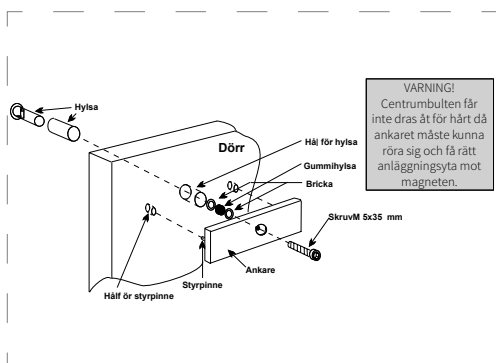

## Kraftig dörrmagnet för slagdörrar och pardörrar

MS 30 lämpar sig då höga krav ställs på design och funktion. Hållkraft upp till 600 kg respektive 2x600 kg för dubbelmagnet.

MS 30 är främst avsedda för att låsa dörrar i utrymningsvägar. Lämpliga platser kan vara utrymningsdörrar i industrier, sporthallar och liknande. I huvudsak där annan elektrisk låsning inte är möjlig.

**Dubbelmagnet**

MS 30 finns i dubbelmagnetutförande, lämplig vid t.ex. pardörrar i en sporthall eller liknande.

**Övervakning**

MS 30 kan erhållas med indikering för såväl låsstatus som dörrstatus. Fungerar ihop med alla typer av passersystem på marknaden.

## EGENSKAPER

- Multispänning 12-24 VDC
- Utanpåliggande montage
- Magneten flyttbar från vänster till höger sida
- Dolda fästen
- Finns som dubbelmagnet
- Flertal RAL-färger finns som tillval
- Tre indikeringsnivåer:
- Ingen indikering: SSU
- Med indikering: SSM
- Med indikering och dörrstatusgivare: SSM-DS