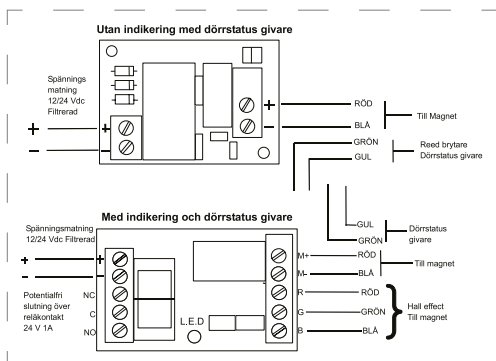

## Kraftig dörrmagnet för slagdörrar och pardörrar

MS 30 lämpar sig då höga krav ställs på design och funktion. Hållkraft upp till 600 kg respektive 2x600 kg för dubbelmagnet.

MS 30 är främst avsedda för att låsa dörrar i utrymningsvägar. Lämpliga platser kan vara utrymningsdörrar i industrier, sporthallar och liknande. I huvudsak där annan elektrisk låsning inte är möjlig.

**Dubbelmagnet**

MS 30 finns i dubbelmagnetutförande, lämplig vid t.ex. pardörrar i en sporthall eller liknande.

**Övervakning**

MS 30 kan erhållas med indikering för såväl låsstatus som dörrstatus. Fungerar ihop med alla typer av passersystem på marknaden.

**Multispänning**

MS 30 har automatisk omställning mellan 12 och 24 VDC.

## EGENSKAPER

- Multispänning 12-24 VDC
- Utanpåliggande montage
- Magneten flyttbar från vänster till höger sida
- Dolda fästen
- Finns som dubbelmagnet
- Flertal RAL-färger finns som tillval
- Tre indikeringsnivåer:
- Ingen indikering: SSU
- Med indikering: SSM
- Med indikering och dörrstatusgivare: SSM-DS