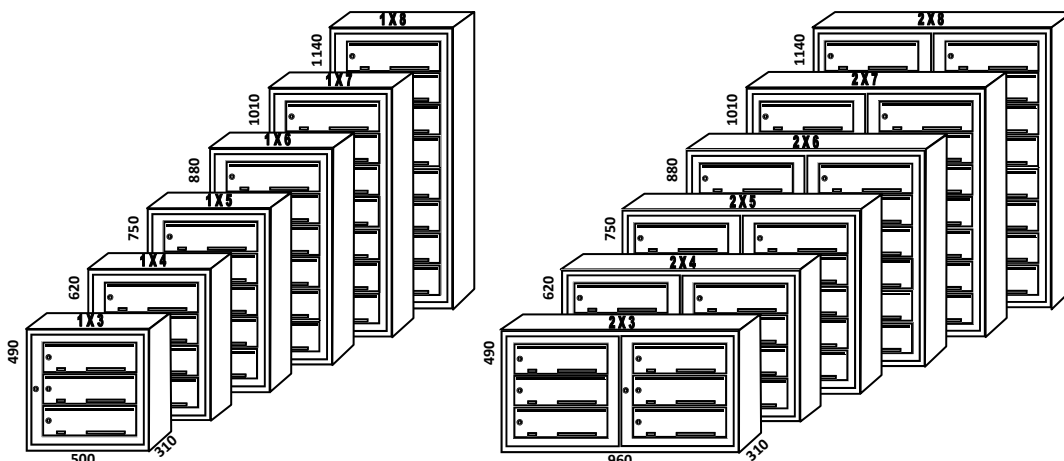

Färgtillval i NCS- och RAL-kulörer efter rådgivning.

5 års generell garanti enligt ABM 07.

* Krav i trapphus med fler än sex boende.

Certifikatnr:
SC0053-14