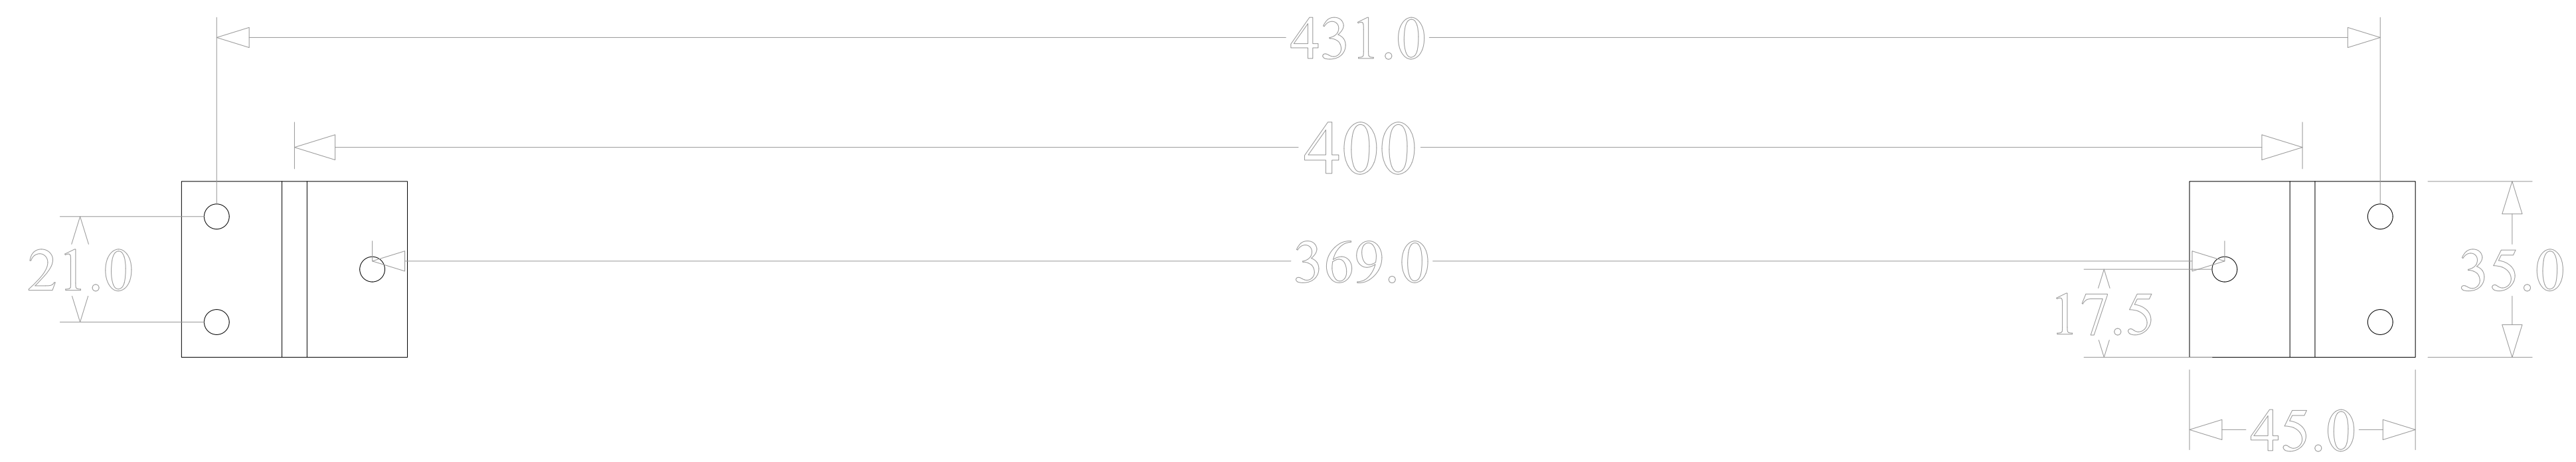

1433 400mm.

CC mått

SidoVy

Standardlängder

300mm

400mm

500mm