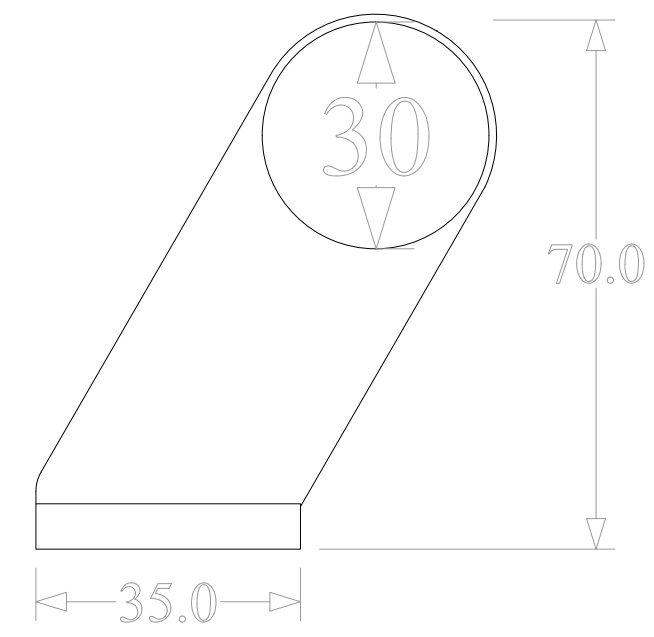

1433 400mm.

CC mått

SidoVy

Standardlängder

300mm

400mm

500mm