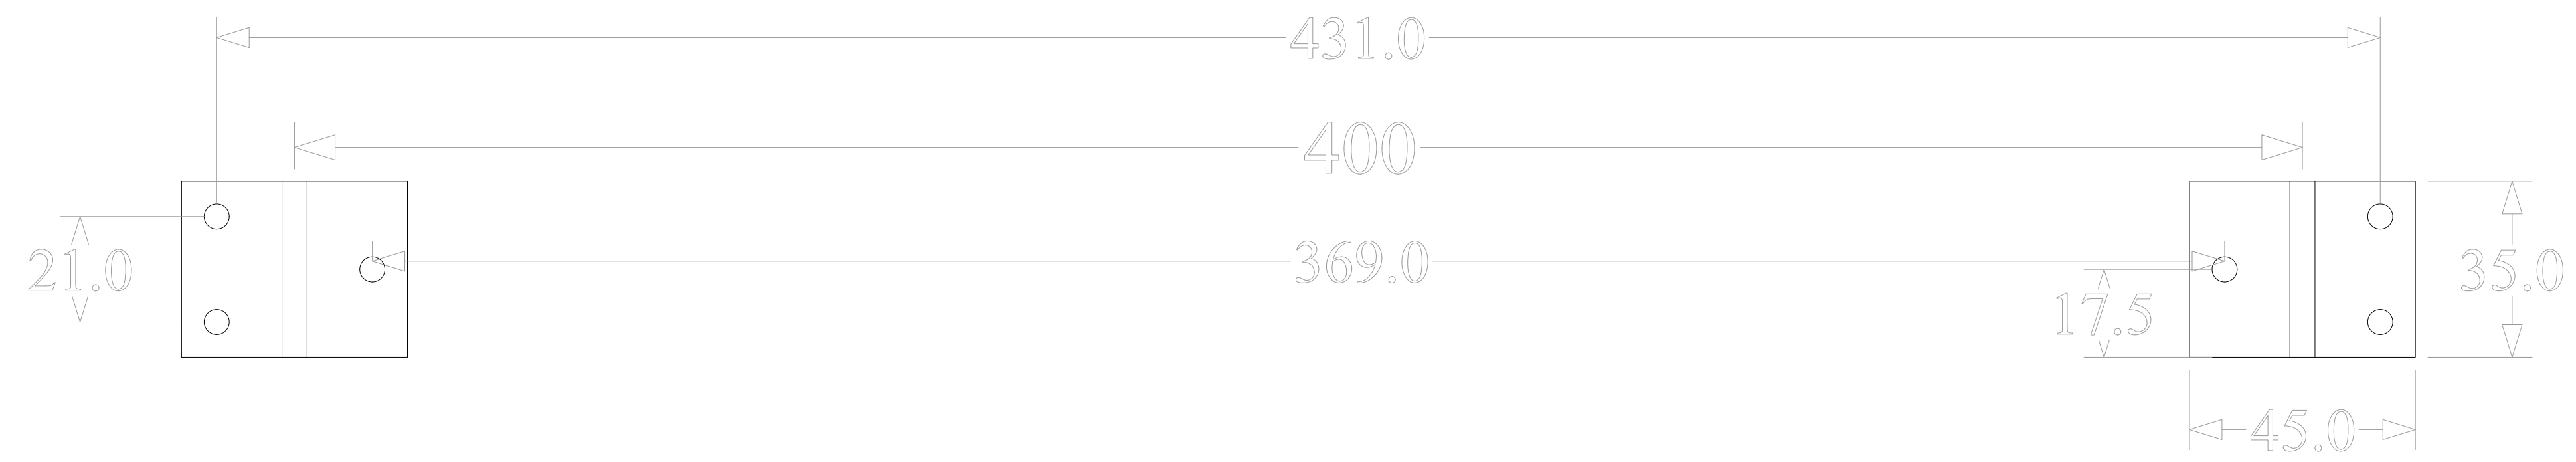

1431 400mm.

CC mått

SidoVy

Standardlängder

300mm

400mm

500mm