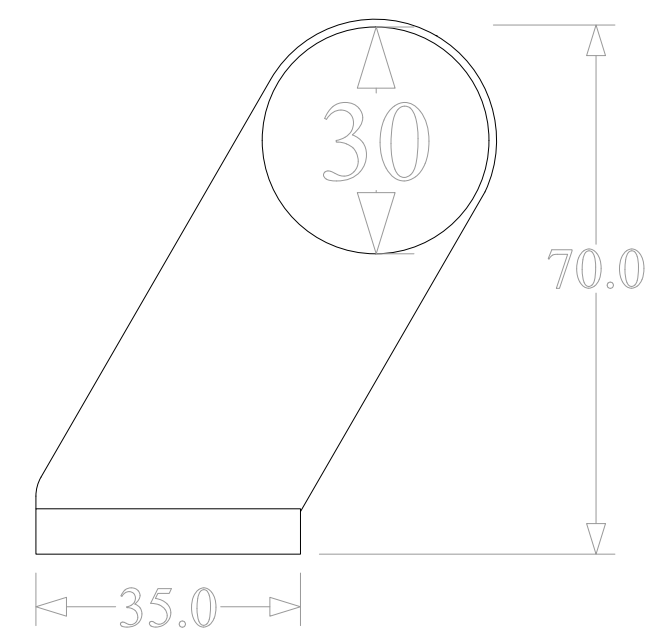

1431 400mm.

CC mått

SidoVy

Standardlängder

300mm

400mm

500mm