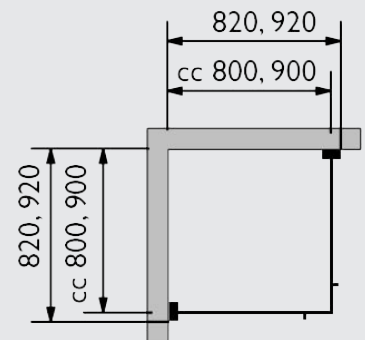

# DUSCHDÖRR

RAK 22012476, 22012477

En rak slagdörr med lyftgångjärn för enkel- eller dubbelmontage. Dörren går att öppna både inåt och utåt. Den kan fällas in helt mot badrumsväggen när duschen inte används, vilket frigör maximal golvyta. Rördragning i väggprofil är möjlig upp till 25 mm. Det ingår handtag och tätslutande släplista nedtill. Beställ två dörrar om du önskar en duschkörna.

## MÅTT

Bredd: 800 mm  
Djup: 800 mm  
Höjd: 1900 mm

Bredd: 900 mm  
Djup: 900 mm  
Höjd: 1900 mm

## PRODUKTSPECIFIKATION

22012476	DUSCHDÖRR RAK 800 x 1900 MM	KLARGLAS/MATT ALUMINIUM
22012477	DUSCHDÖRR RAK 900 x 1900 MM	KLARGLAS/MATT ALUMINIUM