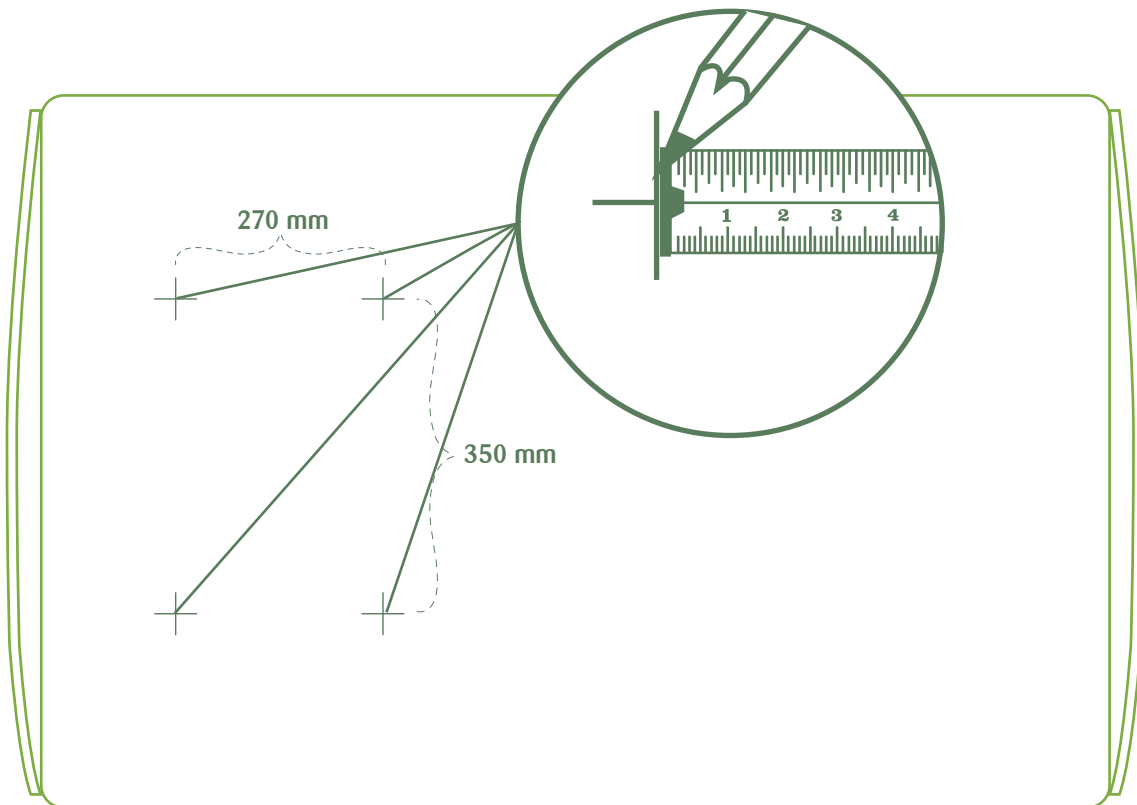

## Monteringsinstruktioner

**JELTEC**  
Gör jobbet lättare

Jeltec AB  
Idögatan 35  
58278 Linköping

[www.jeltec.se](http://www.jeltec.se)  
Tel: 013-14 83 00

2

3

4

**JELTEC**  
Gör jobbet lättare