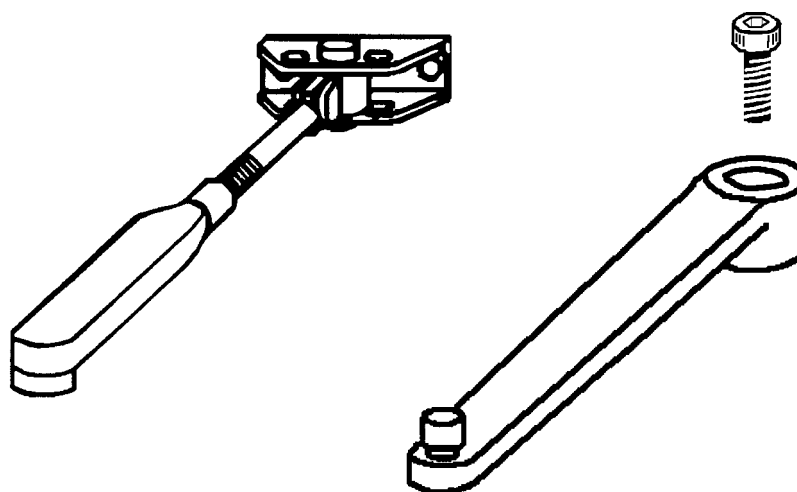

FAKTARUTA	
Arm	7350 N
Huvudarm längd	250 mm
Förlängd länkarm min	245 mm
Förlängd länkarm max	360 mm
Skruv för huvudarm M8x 21 mm insex-skruv	1 st *
Skruv för länkarm fäste (metall)	2 st *
Skruv för länkarm fäste (Trä)	2 st *
Max karmdjup	95 mm

* Skruv finns i dörrstängarhusförpackning.

Underhåll av armarna består av att:

Se till att skruvar och bultar är åtdragna, använd gärna Loctite vid åtdragning av skruvarna, samt sätt en klick fett på kullleden.